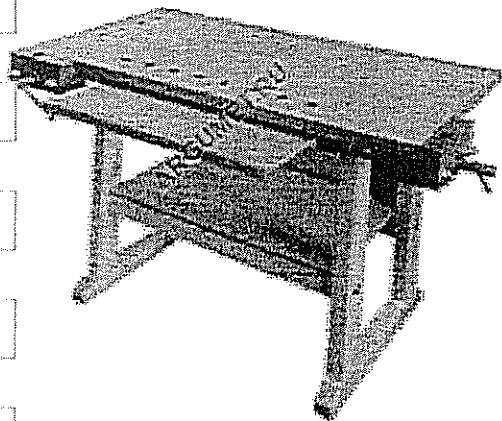

Верстак столярный серия "ВД-М" "Мини"

Верстак предназначен для оснащения рабочих классов труда, кружках детского творчества, уголках моделирования и творчества. Благодаря компактным размерам этот верстак легко раз небольшой площади: в маленьком классе, на подсобном помещении, в гараже.

Верстак "ВД-М" "Мини" многофункционален - обладает всеми функциями профессионального столярного верстака, удобен для выполнения работ, резьбы по дереву. Столешница верстака "М" выполнена из ударопрочной, многослойной березовой фанеры толщиной 35 - 40 мм.

Подвижный столик, расположенный под стол позволяет обрабатывать длинную заготовку передними тисками, а также применяется для выжигания, сборки мелких моделей и многих работ.

Поставляется верстак "ВД-М" "Мини" в упаковке разобранном подверстачьем. Сборка верстака прилагается инструкции занимает 5 - 10 минут.

Наименование и размеры	Стоимость
10 x 610 x 760) Столешница 1000 x 500	9000